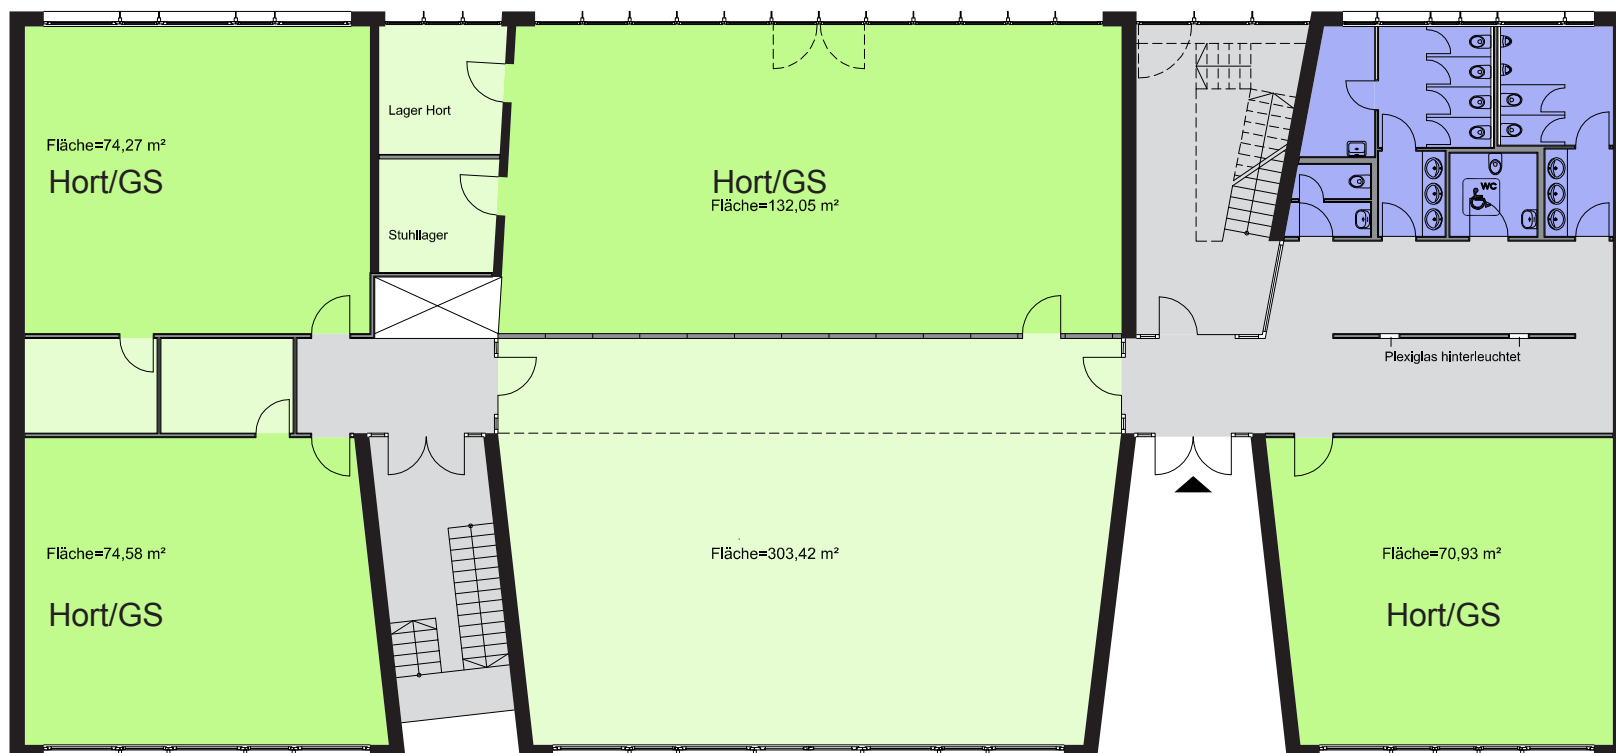

Grundriss OG

Wettbewerb

**Grundschule Kremmen**

Zusammenarbeit mit Steffen Weber, Architekt  
2009

Grundriss EG